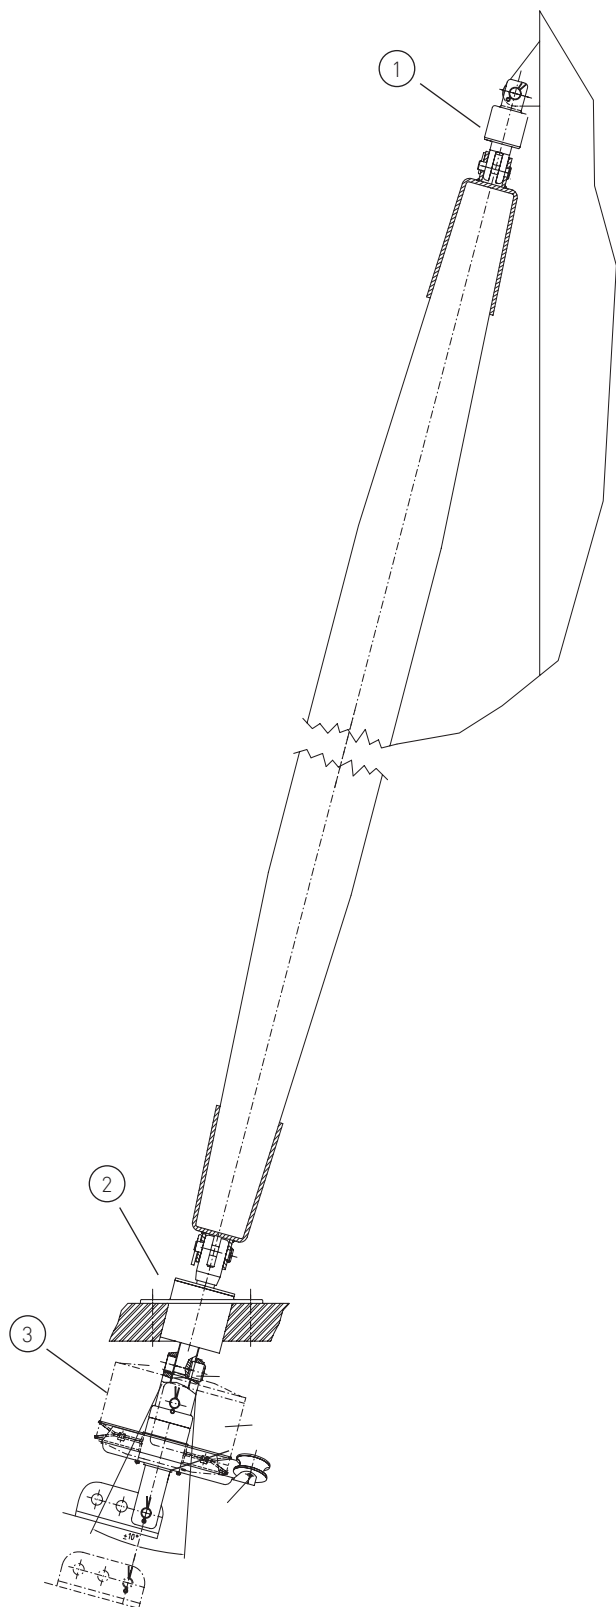

Klassenangebot

Gerne erstellen wir Ihnen ein individuelles Angebot für Ihr Schiff

Spiere-211-1 (P,R)
 Spiere-212-1 (P,R)

	Artikel Nr.	Preis	
1	Stagwirbel	STW I	--
2	Decksdurchführung	DD I	--
3	Fockroller Classic (Trommel)	F II-2	--
4	Fockroller Endlos	FE II-2	--

Richtpreis inkl. 19% MwSt.		
mit Fockroller Trommel - F II-2	--	1.300 EUR
mit Fockroller Endlos - FE II-2	--	1.324 EUR

Der Richtpreis gilt für o.a. Einzelteile ab Werk Markdorf (EXW). Ohne Montage, Leine, Leinenführung, Vorstag, Konfektionieren, Pütting, Verlängerungen, Verpackung, weiteres Zubehör. Gerne erstellen wir für Sie ein individuelles Angebot.

Anschlüsse zum Anschweißen an Spierenbeschlag		
Individuelle Spierenanschlüsse (Edelstahl) nach Zeichnung / Absprache		

Zubehör / Leinenführung / Vorstag

Endlosleine gespleißt Hinweis: Weitere Längen bzw. individuelle Anfertigung auf Anfrage

	Artikel Nr.	Preis inkl. 19 % MwSt.
Ø 6 mm / Länge 2 x 4 m (Farbe: dunkelblau)	LE-D6-L8	60,40 EUR
Ø 6 mm / Länge 2 x 5 m (Farbe: dunkelblau)	LE-D6-L10	71,17 EUR
Ø 8 mm / Länge 2 x 6 m (Farbe: dunkelblau)	LE-D8-L12	85,79 EUR
Ø 8 mm / Länge 2 x 8 m (Farbe: dunkelblau)	LE-D8-L16	95,10 EUR
Ø 10 mm / Länge 2 x 9 m (Farbe: dunkelblau)	LE-D10-L18	115,67 EUR
Ø 10 mm / Länge 2 x 10 m (Farbe: dunkelblau)	LE-D10-L20	135,67 EUR