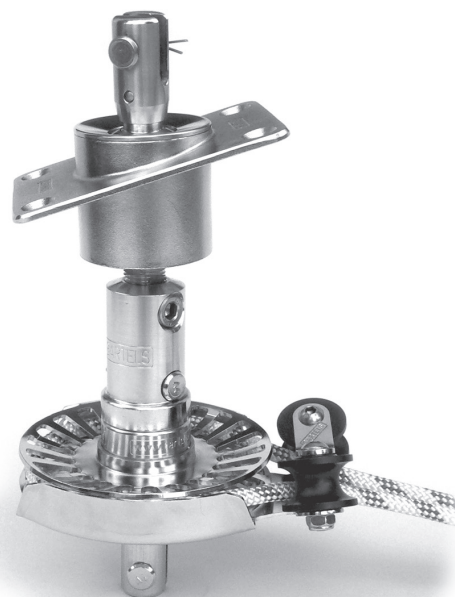

Klassenangebot

Gerne erstellen wir Ihnen ein individuelles Angebot für Ihr Schiff

Spiere-211-1 (P,R)
 Spiere-212-1 (P,R)

	Artikel Nr.	Preis	
1	Stagwirbel	STW I	--
2	Decksdurchführung	DD I	--
3	Fockroller Classic (Trommel)	F II-2	--
4	Fockroller Endlos	FE II-2	--

Richtpreis inkl. 19% MwSt.		
mit Fockroller Trommel - F II-2	--	1.300 EUR
mit Fockroller Endlos - FE II-2	--	1.324 EUR

Der Richtpreis gilt für o.a. Einzelteile ab Werk Markdorf (EXW). Ohne Montage, Leine, Leinenführung, Vorstag, Konfektionieren, Pütting, Verlängerungen, Verpackung, weiteres Zubehör. Gerne erstellen wir für Sie ein individuelles Angebot.

Anschlüsse zum Anschweißen an Spierenbeschlag		
Individuelle Spierenanschlüsse (Edelstahl) nach Zeichnung / Absprache		

Zubehör / Leinenführung / Vorstag

Endlosleine gespleißt Hinweis: Weitere Längen bzw. individuelle Anfertigung auf Anfrage

Bedieneleine Fockroller Classic

Ø 4 mm / Länge 10 m (Farbe: dunkelblau)	L-D4-L10	7,43 EUR
Ø 6 mm / Länge 16 m (Farbe: dunkelblau)	L-D6-L16	23,65 EUR
Ø 8 mm / Länge 22 m (Farbe: dunkelblau)	L-D8-L22	54,07 EUR
Ø 10 mm / Länge 28 m (Farbe: dunkelblau)	L-D10-L28	122,35 EUR