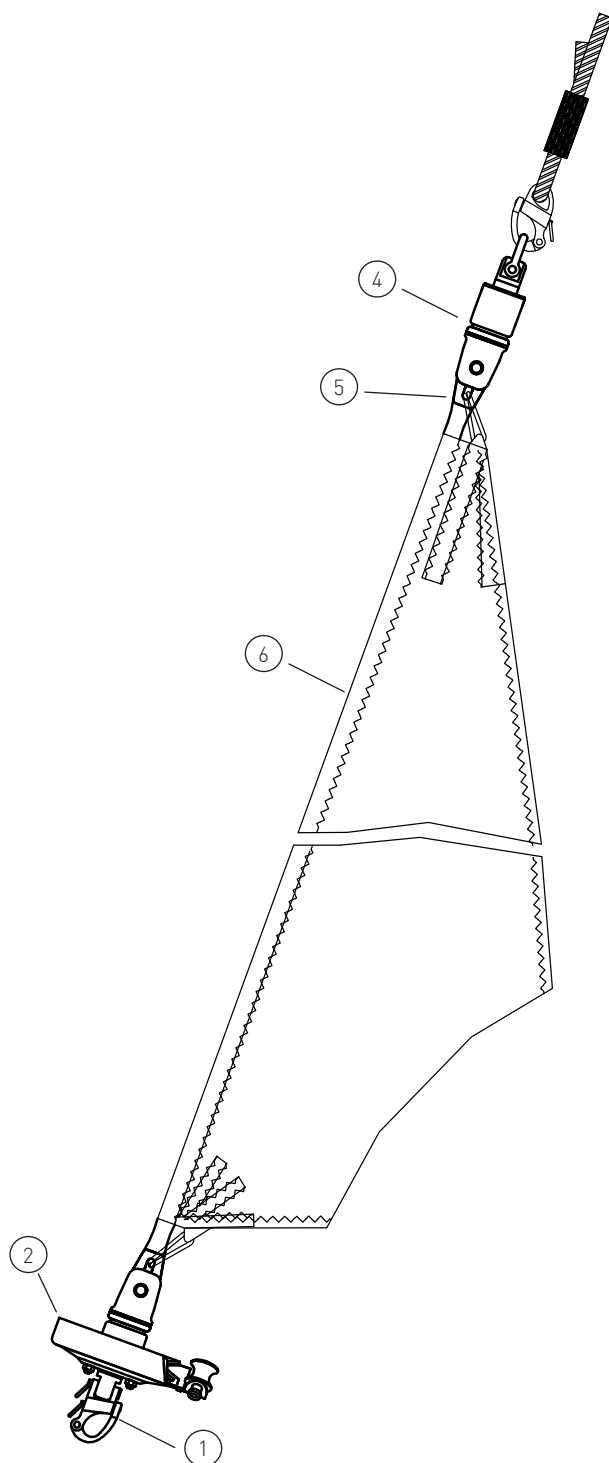

Basisangebot

Gerne erstellen wir Ihnen ein individuelles Angebot für Ihr Schiff

Code0 Rollsystem

Max. Segelfläche: 70 m²

Max. Länge AT-Leine: 15 m

		A1-114-3	A1-124-3	
		Artikel Nr.	Artikel Nr.	Preis
1	Schnappschäkel Wichard	5998-6	5998-6	--
2	Fockroller Endlos Performance	FE III-P	FE III-L	--
4	Fallwirbel Performance	FAW III-P	FAW III-L	--
5	Kauschen	42/220-3	42/220-3	--
6	15 meter Torsionsarme Leine	2113	2113	--
7	Pressling	AL-P13	AL-P13	--
9	Konfektionierung	K0,5	K0,5	--

	Richtpreis inkl. 19% MwSt.		
	Performance Serie (VA)	--	1.871 EUR
	Competition Serie (AL)	--	1.871 EUR

Der Richtpreis gilt für o.a. Einzelteile ab Werk Markdorf (EXW). Ohne Montage, Leine, Leinenführung, Pütting, Verlängerungen, Verpackung, weiteres Zubehör. Gerne erstellen wir für Sie ein individuelles Angebot.