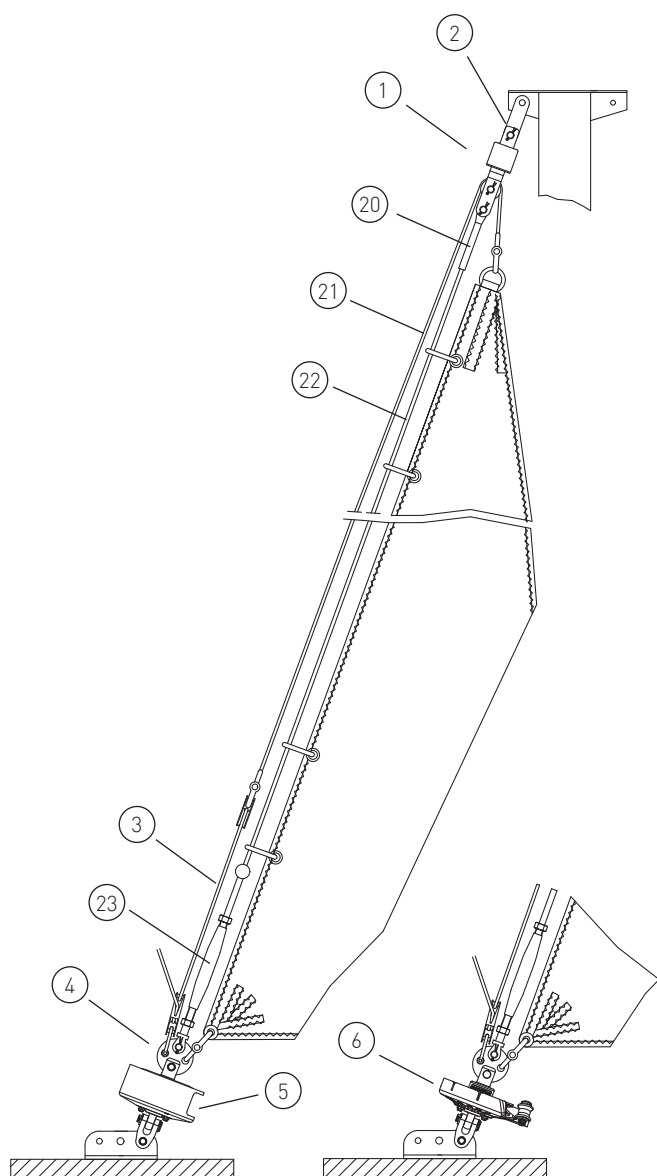

Basisangebot

Gerne erstellen wir Ihnen ein individuelles Angebot für Ihr Schiff

Max. Segelfläche: 50 m²
 Max. Schiffsgewicht: 9 t
 Max. Vorstag Ø: 8 / 10 mm
 Max. Vorstagslänge: 15 m

	Artikel Nr.	Preis	
1	Wirbel mit Drahtseilrolle	WS IV+	--
2	Lasche 75 mm (alternativ Gabel oder Toggle)	L75-35-12	--
3	Talje (4-fach, 8 mm Leine)	T4F	--
4	Vierlochscheibe	18-10-IV+	--
5	Fockroller Classic (Trommel)	F IV+	--
6	Fockroller Endlos	FE IV+	--

Richtpreis inkl. 19% MwSt.		
mit Fockroller Trommel - F IV+	--	2.257 EUR
mit Fockroller Endlos - FE IV+	--	2.298 EUR

Der Richtpreis gilt für o.a. Einzelteile ab Werk Markdorf (EXW). Ohne Montage, Leine, Leinenführung, Vorstag, Konfektionieren, Pütting, Verlängerungen, Verpackung, weiteres Zubehör. Gerne erstellen wir für Sie ein individuelles Angebot.

Bedieneleine Fockroller Classic

Ø 4 mm / Länge 10 m (Farbe: dunkelblau)	L-D4-L10	7,43 EUR
Ø 6 mm / Länge 16 m (Farbe: dunkelblau)	L-D6-L16	23,65 EUR
Ø 8 mm / Länge 22 m (Farbe: dunkelblau)	L-D8-L22	54,07 EUR
Ø 10 mm / Länge 28 m (Farbe: dunkelblau)	L-D10-L28	122,35 EUR