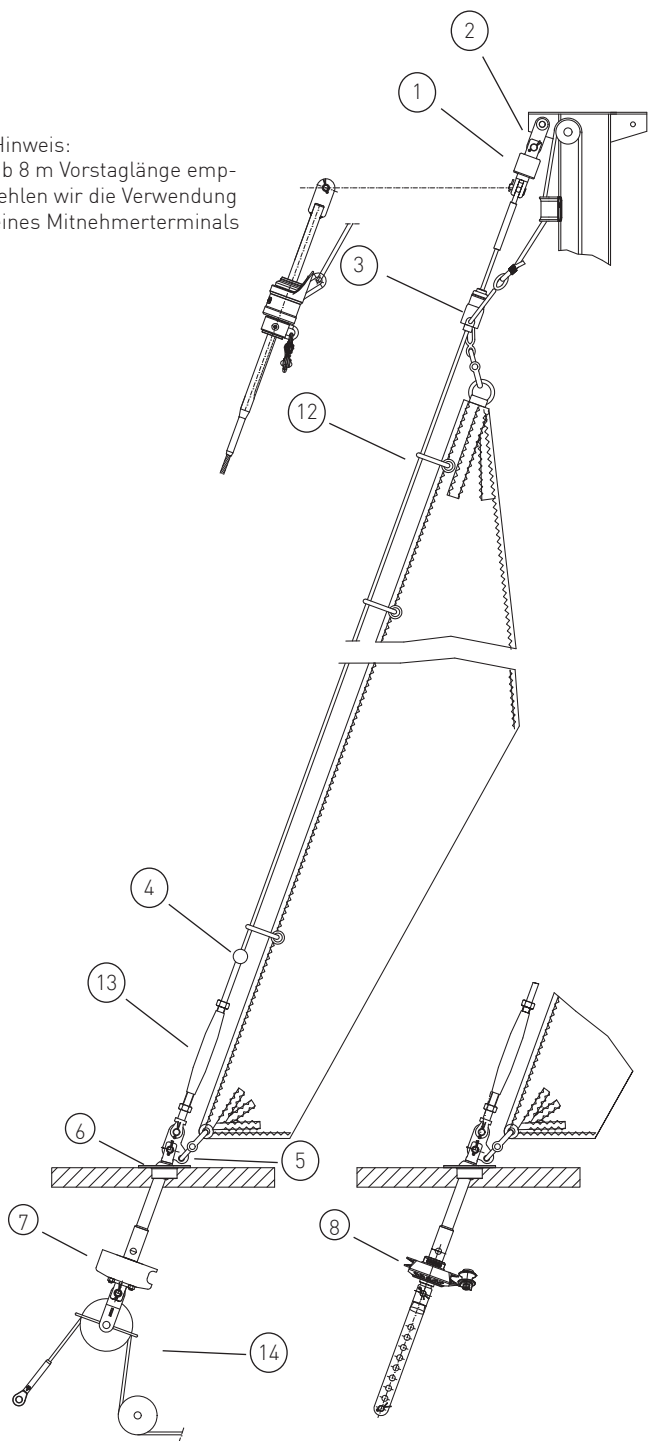

Basisangebot

Gerne erstellen wir Ihnen ein individuelles Angebot für Ihr Schiff

Max. Segelfläche: 15 m²
 Max. Schiffsgewicht: 1,5 t
 Max. Vorstag Ø: 4 mm
 Max. Vorstaglänge: 8 m

Hinweis:
 ab 8 m Vorstaglänge empfehlen wir die Verwendung eines Mitnehmerterminals

	Artikel Nr.	Preis	
1	Stagwirbel	STW I	--
2	Lasche 34 mm (alternativ Gabel oder Toggle)	L34-20-6	--
3	Fallschlitten	FS I	--
4	Stopperkugel	SS2535S	---
5	Dreilochscheibe	18/9	--
6	Decksdurchführung mit Kalotte	DK-16	--
7	Fockroller Trommel	F I	--
8	Fockroller Endlos	FE I	--

Richtpreis inkl. 19% MwSt.		
mit Fockroller Trommel - F I-2	--	960 EUR
mit Fockroller Endlos - FE I-2	--	1.043 EUR

Der Richtpreis gilt für o.a. Einzelteile ab Werk Markdorf (EXW). Ohne Montage, Leine, Leinenführung, Vorstag, Konfektionieren, Pütting, Verlängerungen, Verpackung, weiteres Zubehör. Gerne erstellen wir für Sie ein individuelles Angebot.

	Artikel Nr.	Preis inkl. 19 % MwSt.
Ø 6 mm / Länge 2 x 4 m (Farbe: dunkelblau)	LE-D6-L8	60,40 EUR
Ø 6 mm / Länge 2 x 5 m (Farbe: dunkelblau)	LE-D6-L10	71,17 EUR
Ø 8 mm / Länge 2 x 6 m (Farbe: dunkelblau)	LE-D8-L12	85,79 EUR
Ø 8 mm / Länge 2 x 8 m (Farbe: dunkelblau)	LE-D8-L16	95,10 EUR
Ø 10 mm / Länge 2 x 9 m (Farbe: dunkelblau)	LE-D10-L18	115,67 EUR
Ø 10 mm / Länge 2 x 10 m (Farbe: dunkelblau)	LE-D10-L20	135,67 EUR