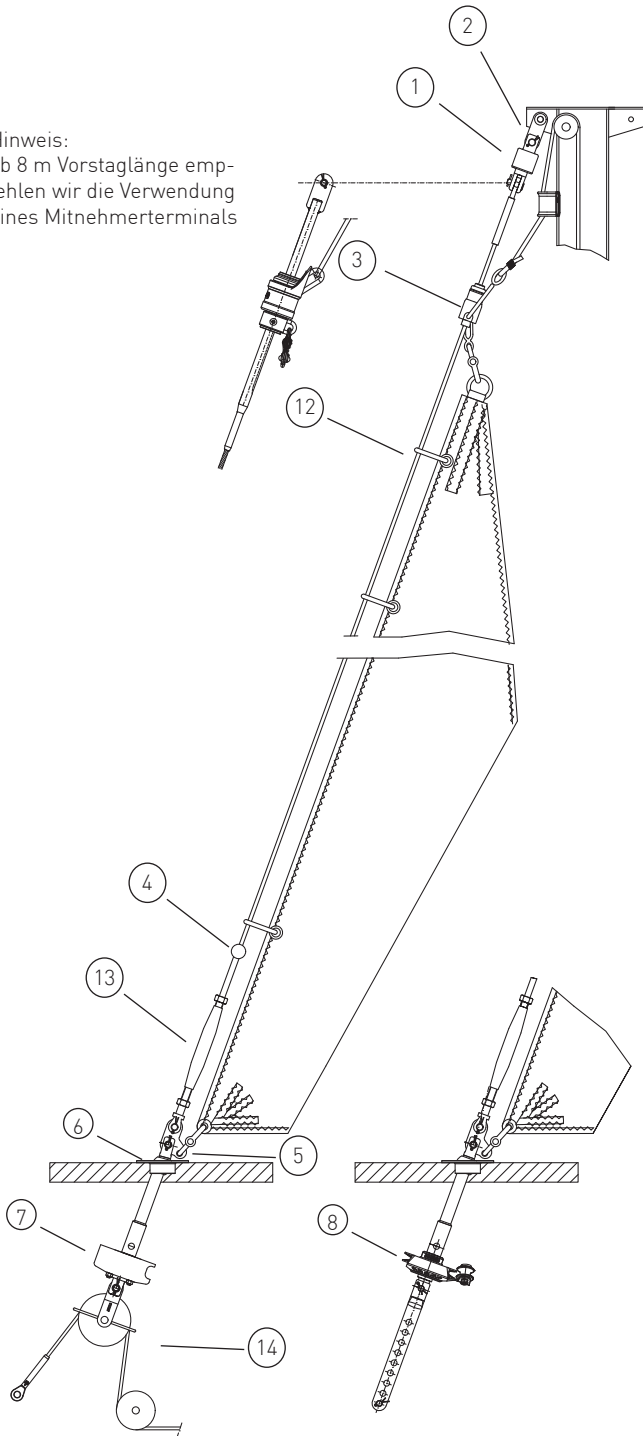

Basisangebot

Gerne erstellen wir Ihnen ein individuelles Angebot für Ihr Schiff

Max. Segelfläche: 25 m²
 Max. Schiffsgewicht: 2,5 t
 Max. Vorstag Ø: 5 mm
 Max. Vorstaglänge: 8 m

Hinweis:
 ab 8 m Vorstaglänge empfehlen wir die Verwendung eines Mitnehmerterminals

	Artikel Nr.	Preis	
1	Stagwirbel	STW II-5	--
2	Lasche 48 mm (alternativ Gabel oder Toggle)	L48-20-6	--
3	Fallschlitten	FS I	--
4	Stopperkugel	SS2535S	---
5	Dreilochscheibe	18/9	--
6	Decksdurchführung mit Kalotte	D-K-20	--
7	Fockroller Trommel	F II	--
8	Fockroller Endlos	FE II	--

Richtpreis inkl. 19% MwSt.		
mit Fockroller Trommel - F II-2	--	1.257 EUR
mit Fockroller Endlos - FE II-2	--	1.281 EUR

Der Richtpreis gilt für o.a. Einzelteile ab Werk Markdorf (EXW). Ohne Montage, Leine, Leinenführung, Vorstag, Konfektionieren, Pütting, Verlängerungen, Verpackung, weiteres Zubehör. Gerne erstellen wir für Sie ein individuelles Angebot.

	Artikel Nr.	Preis inkl. 19 % MwSt.
Ø 6 mm / Länge 2 x 4 m (Farbe: dunkelblau)	LE-D6-L8	60,40 EUR
Ø 6 mm / Länge 2 x 5 m (Farbe: dunkelblau)	LE-D6-L10	71,17 EUR
Ø 8 mm / Länge 2 x 6 m (Farbe: dunkelblau)	LE-D8-L12	85,79 EUR
Ø 8 mm / Länge 2 x 8 m (Farbe: dunkelblau)	LE-D8-L16	95,10 EUR
Ø 10 mm / Länge 2 x 9 m (Farbe: dunkelblau)	LE-D10-L18	115,67 EUR
Ø 10 mm / Länge 2 x 10 m (Farbe: dunkelblau)	LE-D10-L20	135,67 EUR