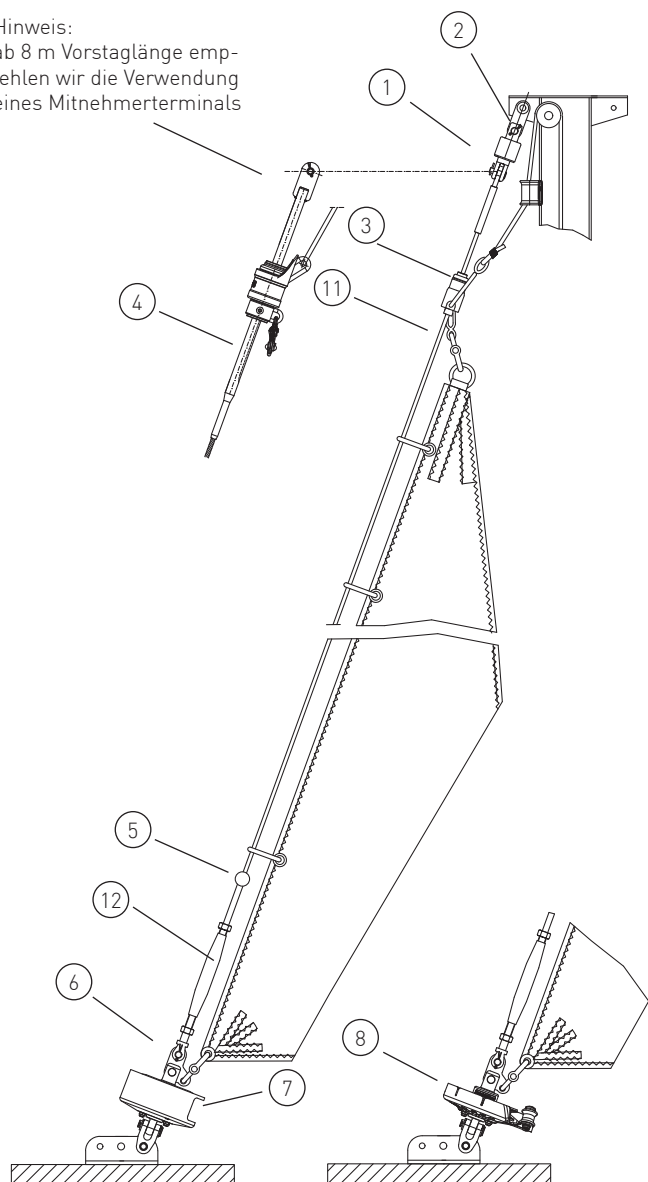

Basisangebot

Gerne erstellen wir Ihnen ein individuelles Angebot für Ihr Schiff

Max. Segelfläche:	75 m ²
Max. Schiffsgewicht:	18 t
Max. Vorstag Ø:	10 / 12 mm (Draht) - 22 / 9,5 mm (Rod)
Max. Vorstaglänge:	20 m

Hinweis:
ab 8 m Vorstaglänge emp-
fehlen wir die Verwendung
eines Mitnehmerterminals

	Artikel Nr.	Preis	
1	Stagwirbel	STW V	--
2	Lasche 100 mm (alternativ Gabel oder Toggle)	L100-40-16	--
3	Fallschlitten mit Kupplung	FS IV-DK	--
4	Mitnehmer-Terminal für Draht 10 mm (STW V)	37/206	--
	Mitnehmer-Terminal für Draht 12 mm (STW V)	37/207	---
5	Stopperkugel	HD02839	--
6	Dreilochscheibe	18-10-V	--
7	Fockroller Trommel	F V	--
8	Fockroller Endlos	FE V	--

Richtpreis inkl. 19% MwSt.		
mit Fockroller Trommel - F I	--	3.903 EUR
mit Fockroller Endlos - FE I	--	3.932 EUR

Der Richtpreis gilt für o.a. Einzelteile ab Werk Markdorf (EXW). Ohne Montage, Leine, Leinenführung, Vorstag, Konfektionieren, Pütting, Verlängerungen, Verpackung, weiteres Zubehör. Gerne erstellen wir für Sie ein individuelles Angebot.

	Artikel Nr.	Preis inkl. 19 % MwSt.
Bedieneleine Fockroller Classic		
Ø 4 mm / Länge 10 m (Farbe: dunkelblau)	L-D4-L10	11,09 EUR
Ø 6 mm / Länge 16 m (Farbe: dunkelblau)	L-D6-L16	41,61 EUR
Ø 8 mm / Länge 22 m (Farbe: dunkelblau)	L-D8-L22	62,43 EUR
Ø 10 mm / Länge 28 m (Farbe: dunkelblau)	L-D10-L28	128,07 EUR