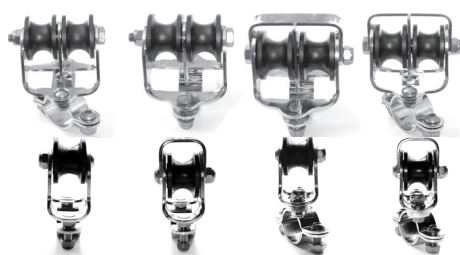

Zubehör / Leinenführung / Vorstag

	Artikel Nr.	Preis inkl. 19 % MwSt.
Endlosleine gespleißt Hinweis: Weitere Längen bzw. individuelle Anfertigung auf Anfrage		
Ø 6 mm / Länge 2 x 4 m (Farbe: dunkelblau)	LE-D6-L8	66,23 EUR
Ø 6 mm / Länge 2 x 5 m (Farbe: dunkelblau)	LE-D6-L10	67,83 EUR
Ø 8 mm / Länge 2 x 6 m (Farbe: dunkelblau)	LE-D8-L12	86,48 EUR
Ø 8 mm / Länge 2 x 8 m (Farbe: dunkelblau)	LE-D8-L16	90,86 EUR
Ø 10 mm / Länge 2 x 9 m (Farbe: dunkelblau)	LE-D10-L18	121,12 EUR
Ø 10 mm / Länge 2 x 10 m (Farbe: dunkelblau)	LE-D10-L20	122,97 EUR

	Artikel Nr.	Preis inkl. 19 % MwSt.
Bedieneleine Fockroller Classic		
Ø 4 mm / Länge 10 m (Farbe: dunkelblau)	L-D4-L10	11,09 EUR
Ø 6 mm / Länge 16 m (Farbe: dunkelblau)	L-D6-L16	41,61 EUR
Ø 8 mm / Länge 22 m (Farbe: dunkelblau)	L-D8-L22	62,43 EUR
Ø 10 mm / Länge 28 m (Farbe: dunkelblau)	L-D10-L28	128,07 EUR

	Artikel Nr.	Preis inkl. 19 % MwSt.
Leinenführung entlang von Relingsstützen Ø 25 mm		
Rollen doppelt / fix / innen	550-1	60,48 EUR
Rollen doppelt / fix / außen	580-1	69,32 EUR
Rollen doppelt / drehbar / innen	550-2	90,72 EUR
Rollen doppelt / drehbar / außen	580-2	103,98 EUR
Rollen einfach / fix / innen	550	53,37 EUR
Rollen einfach / fix / außen	580	63,01 EUR
Rollen einfach / drehbar / innen	567	80,05 EUR
Rollen einfach / drehbar / außen	578	94,51 EUR
Kugellagerblock D35 mit Gummistopp (für Ø 6 - 8 mm Leine)	35250-601-06	44,83 EUR
Kugellagerblock D50 mit Gummistopp (für Ø 10 mm Leine)	35250-602-06	51,81 EUR
Doppel Curryklemme zur Belegung der Endlosleine (für Ø 8-10mm Leine)	23159	104,63 EUR
Fallenstopper zur Belegung der Endlosleine (ab Baugröße V empfohlen)	SN66	164,55 EUR
Einfach Kammklemme mit Bügel (Steuerbord offen)	CL217	24,63 EUR
Einfach Kammklemme mit Bügel (Backbord offen)	CL218	24,63 EUR
Einfach Curryklemme (für Ø 6 - 8 mm Leine)	SN22	31,75 EUR
Einfach Curryklemme (für Ø 10 - 12 mm Leine)	SN33	35,77 EUR

	Artikel Nr.	Preis inkl. 19 % MwSt.
Fallführung / Segelführung		
Fallführungsauge	FF	41,51 EUR
Segelvorfädler	S	67,37 EUR
Spinnakerfall-Galgen Größe I	SPI	133,59 EUR
Spinnakerfall-Galgen Größe II	SPII	165,97 EUR

	Artikel Nr.	Preis inkl. 19 % MwSt.
Vorstag Neuanfertigung [C1-Systeme mit Spanner / Draht 1x19]		
Ø 4 mm / Länge 8 m/ Wantenspanner M8/ Konfektionierung	Richtpreis	143,25 EUR
Ø 5 mm / Länge 9 m/ Wantenspanner M10/ Konfektionierung	Richtpreis	175,00 EUR
Ø 6 mm / Länge 12 m/ Wantenspanner M12/ Konfektionierung	Richtpreis	306,01 EUR
Ø 7 mm / Länge 13 m/ Wantenspanner M14/ Konfektionierung	Richtpreis	386,29 EUR
Ø 8 mm / Länge 15 m/ Wantenspanner M16/ Konfektionierung	Richtpreis	520,84 EUR
Ø 10 mm / Länge 18 m/ Wantenspanner 3/4 Zoll/ Konfektionierung	Richtpreis	917,94 EUR

	Artikel Nr.	Preis inkl. 19 % MwSt.
Vorstag Neuanfertigung [D1-Systeme / Draht 1x19]		
Ø 4 mm / Länge 8 m/ Konfektionierung	Richtpreis	171,72 EUR
Ø 5 mm / Länge 9 m/ Konfektionierung	Richtpreis	189,53 EUR
Ø 6 mm / Länge 12 m/ Konfektionierung	Richtpreis	272,57 EUR
Ø 7 mm / Länge 13 m/ Konfektionierung	Richtpreis	315,05 EUR