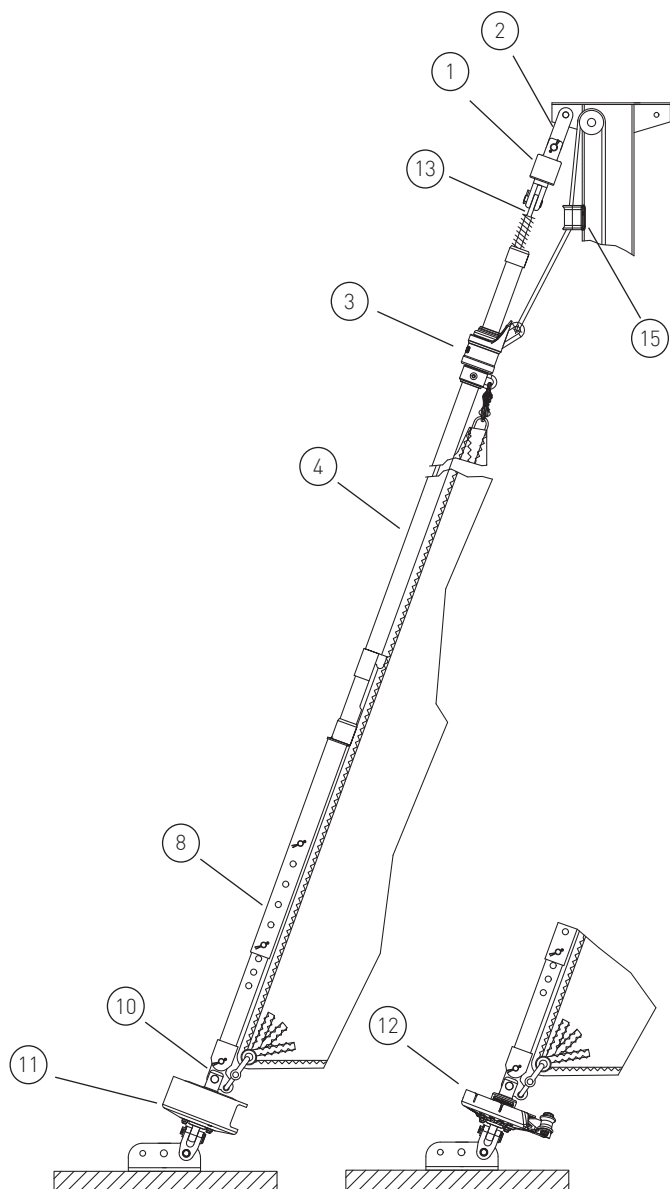

Basisangebot

Gerne erstellen wir Ihnen ein individuelles Angebot für Ihr Schiff

Max. Segelfläche:	50 m ²
Max. Schiffsgewicht:	6 t
Max. Vorstag Ø:	7 mm
Max. Vorstagslänge:	13 m

	Artikel Nr.	Preis
1 Stagwirbel	STW IV	--
2 Lasche 75 mm (alternativ Gabel oder Toggle)	L75-30-10	--
3 Fallschlitten	FS III	--
17 Anfangsprofilteil BA II (0,2 m) inkl. Segeleinführung	BAII-A-200	--
4 Profil BA II (4 x 2 m Stücklänge) inkl. je 1x Profilverbinder, 1x Klammer, Befestigungsteile	BA II-B	--
7 Endprofil BA II (2 m) inkl. 2 x Profilverbinder, 1 x Klammer, Befestigungsteile, Endkappe	BA II-C	--
8 Rohrkupplungssatz (inkl. Profilschuh und Feder)	RKS II - BA II	--
Spezialterminal M 12 für Vorstag Ø 6 mm	39-M12	
Spezialterminal M 14 für Vorstag Ø 7 mm	39-M14	--
10 Dreilochscheibe	18/10-III	--
11 Fockroller Trommel	F IV	
12 Fockroller Endlos	FE IV	--

Richtpreis inkl. 19% MwSt.		
mit Fockroller Trommel - F IV	--	3.026 EUR
mit Fockroller Endlos - FE IV	--	3.048 EUR

Der Richtpreis gilt für o.a. Einzelteile ab Werk Markdorf (EXW). Ohne Montage, Leine, Leinenführung, Vorstag, Konfektionieren, Pütting, Verlängerungen, Verpackung, weiteres Zubehör. Gerne erstellen wir für Sie ein individuelles Angebot.

	Artikel Nr.	Preis inkl. 19 % MwSt.
Bedieneleine Fockroller Classic		
Ø 4 mm / Länge 10 m (Farbe: dunkelblau)	L-D4-L10	11,09 EUR
Ø 6 mm / Länge 16 m (Farbe: dunkelblau)	L-D6-L16	41,61 EUR
Ø 8 mm / Länge 22 m (Farbe: dunkelblau)	L-D8-L22	62,43 EUR
Ø 10 mm / Länge 28 m (Farbe: dunkelblau)	L-D10-L28	128,07 EUR