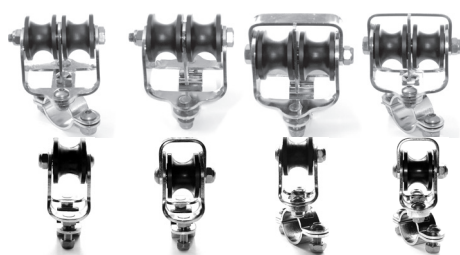

Basisangebot

Gerne erstellen wir Ihnen ein individuelles Angebot für Ihr Schiff

Max. Segelfläche:	50 m ²
Max. Schiffsgewicht:	6 t
Max. Vorstag Ø:	7 mm
Max. Vorstagslänge:	13 m

	Artikel Nr.	Preis
1 Stagwirbel	STW IV	--
2 Lasche 75 mm (alternativ Gabel oder Toggle)	L75-30-10	--
3 Fallschlitten	FS III	--
17 Anfangsprofilteil BA II (0,2 m) inkl. Segeleinführung	BAII-A-200	--
4 Profil BA II (4 x 2 m Stücklänge) inkl. je 1x Profilverbinder, 1x Klammer, Befestigungsteile	BA II-B	--
7 Endprofil BA II (2 m) inkl. 2 x Profilverbinder, 1 x Klammer, Befestigungsteile, Endkappe	BA II-C	--
8 Rohrkupplungssatz (inkl. Profilschuh und Feder)	RKS II - BA II	--
Spezialterminal M 12 für Vorstag Ø 6 mm	39-M12	
Spezialterminal M 14 für Vorstag Ø 7 mm	39-M14	--
10 Dreilochscheibe	18/10-III	--
11 Fockroller Trommel	F IV	
12 Fockroller Endlos	FE IV	--

Richtpreis inkl. 19% MwSt.		
mit Fockroller Trommel - F IV	--	3.026 EUR
mit Fockroller Endlos - FE IV	--	3.048 EUR

Der Richtpreis gilt für o.a. Einzelteile ab Werk Markdorf (EXW). Ohne Montage, Leine, Leinenführung, Vorstag, Konfektionieren, Pütting, Verlängerungen, Verpackung, weiteres Zubehör. Gerne erstellen wir für Sie ein individuelles Angebot.

13 Augterminal		
15 Fallführungsaug		

Zubehör / Leinenführung / Vorstag

	Artikel Nr.	Preis inkl. 19 % MwSt.
Endlosleine gespleißt Hinweis: Weitere Längen bzw. individuelle Anfertigung auf Anfrage		
Ø 6 mm / Länge 2 x 4 m (Farbe: dunkelblau)	LE-D6-L8	66,23 EUR
Ø 6 mm / Länge 2 x 5 m (Farbe: dunkelblau)	LE-D6-L10	67,83 EUR
Ø 8 mm / Länge 2 x 6 m (Farbe: dunkelblau)	LE-D8-L12	86,48 EUR
Ø 8 mm / Länge 2 x 8 m (Farbe: dunkelblau)	LE-D8-L16	90,86 EUR
Ø 10 mm / Länge 2 x 9 m (Farbe: dunkelblau)	LE-D10-L18	121,12 EUR
Ø 10 mm / Länge 2 x 10 m (Farbe: dunkelblau)	LE-D10-L20	122,97 EUR