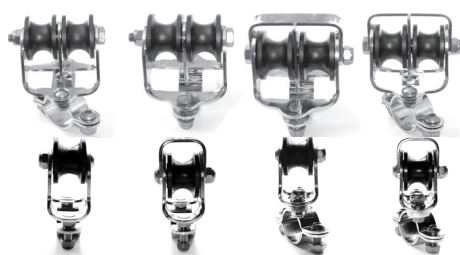

Zubehör / Leinenführung / Vorstag

Endlosleine gespleißt Hinweis: Weitere Längen bzw. individuelle Anfertigung auf Anfrage

	Artikel Nr.	Preis inkl. 19 % MwSt.
Ø 6 mm / Länge 2 x 4 m (Farbe: dunkelblau)	LE-D6-L8	66,23 EUR
Ø 6 mm / Länge 2 x 5 m (Farbe: dunkelblau)	LE-D6-L10	67,83 EUR
Ø 8 mm / Länge 2 x 6 m (Farbe: dunkelblau)	LE-D8-L12	86,48 EUR
Ø 8 mm / Länge 2 x 8 m (Farbe: dunkelblau)	LE-D8-L16	90,86 EUR
Ø 10 mm / Länge 2 x 9 m (Farbe: dunkelblau)	LE-D10-L18	121,12 EUR
Ø 10 mm / Länge 2 x 10 m (Farbe: dunkelblau)	LE-D10-L20	122,97 EUR

Bedieneleine Fockroller Classic

	Artikel Nr.	Preis inkl. 19 % MwSt.
Ø 4 mm / Länge 10 m (Farbe: dunkelblau)	L-D4-L10	11,09 EUR
Ø 6 mm / Länge 16 m (Farbe: dunkelblau)	L-D6-L16	41,61 EUR
Ø 8 mm / Länge 22 m (Farbe: dunkelblau)	L-D8-L22	62,43 EUR
Ø 10 mm / Länge 28 m (Farbe: dunkelblau)	L-D10-L28	128,07 EUR

Leinenführung entlang von Relingsstützen Ø 25 mm

	Artikel Nr.	Preis inkl. 19 % MwSt.
Rollen doppelt / fix / innen	550-1	60,48 EUR
Rollen doppelt / fix / außen	580-1	69,32 EUR
Rollen doppelt / drehbar / innen	550-2	90,72 EUR
Rollen doppelt / drehbar / außen	580-2	103,98 EUR
Rollen einfach / fix / innen	550	53,37 EUR
Rollen einfach / fix / außen	580	63,01 EUR
Rollen einfach / drehbar / innen	567	80,05 EUR
Rollen einfach / drehbar / außen	578	94,51 EUR
Kugellagerblock D35 mit Gummistopp (für Ø 6 - 8 mm Leine)	35250-601-06	44,83 EUR
Kugellagerblock D50 mit Gummistopp (für Ø 10 mm Leine)	35250-602-06	51,81 EUR
Doppel Curryklemme zur Belegung der Endlosleine (für Ø 8-10mm Leine)	23159	104,63 EUR
Fallenstopper zur Belegung der Endlosleine (ab Baugröße V empfohlen)	SN66	164,55 EUR
Einfach Kammklemme mit Bügel (Steuerbord offen)	CL217	24,63 EUR
Einfach Kammklemme mit Bügel (Backbord offen)	CL218	24,63 EUR
Einfach Curryklemme (für Ø 6 - 8 mm Leine)	SN22	31,75 EUR
Einfach Curryklemme (für Ø 10 - 12 mm Leine)	SN33	35,77 EUR

Fallführung / Segelführung

	Artikel Nr.	Preis inkl. 19 % MwSt.
Fallführungsauge	FF	41,51 EUR
Segelvorfädler	S	67,37 EUR
Spinnakerfall-Galgen Größe I	SPI	133,59 EUR
Spinnakerfall-Galgen Größe II	SPII	165,97 EUR

Vorstag Neuanfertigung [C1-Systeme mit Spanner / Draht 1x19]

	Artikel Nr.	Preis inkl. 19 % MwSt.
Ø 4 mm / Länge 8 m/ Wantenspanner M8/ Konfektionierung	Richtpreis	143,25 EUR
Ø 5 mm / Länge 9 m/ Wantenspanner M10/ Konfektionierung	Richtpreis	175,00 EUR
Ø 6 mm / Länge 12 m/ Wantenspanner M12/ Konfektionierung	Richtpreis	306,01 EUR
Ø 7 mm / Länge 13 m/ Wantenspanner M14/ Konfektionierung	Richtpreis	386,29 EUR
Ø 8 mm / Länge 15 m/ Wantenspanner M16/ Konfektionierung	Richtpreis	520,84 EUR
Ø 10 mm / Länge 18 m/ Wantenspanner 3/4 Zoll/ Konfektionierung	Richtpreis	917,94 EUR

Vorstag Neuanfertigung [D1-Systeme / Draht 1x19]

	Artikel Nr.	Preis inkl. 19 % MwSt.
Ø 4 mm / Länge 8 m/ Konfektionierung	Richtpreis	171,72 EUR
Ø 5 mm / Länge 9 m/ Konfektionierung	Richtpreis	189,53 EUR
Ø 6 mm / Länge 12 m/ Konfektionierung	Richtpreis	272,57 EUR
Ø 7 mm / Länge 13 m/ Konfektionierung	Richtpreis	315,05 EUR

Vorstag Neuanfertigung [D2-Systeme ohne Spanner / Draht 1x19]