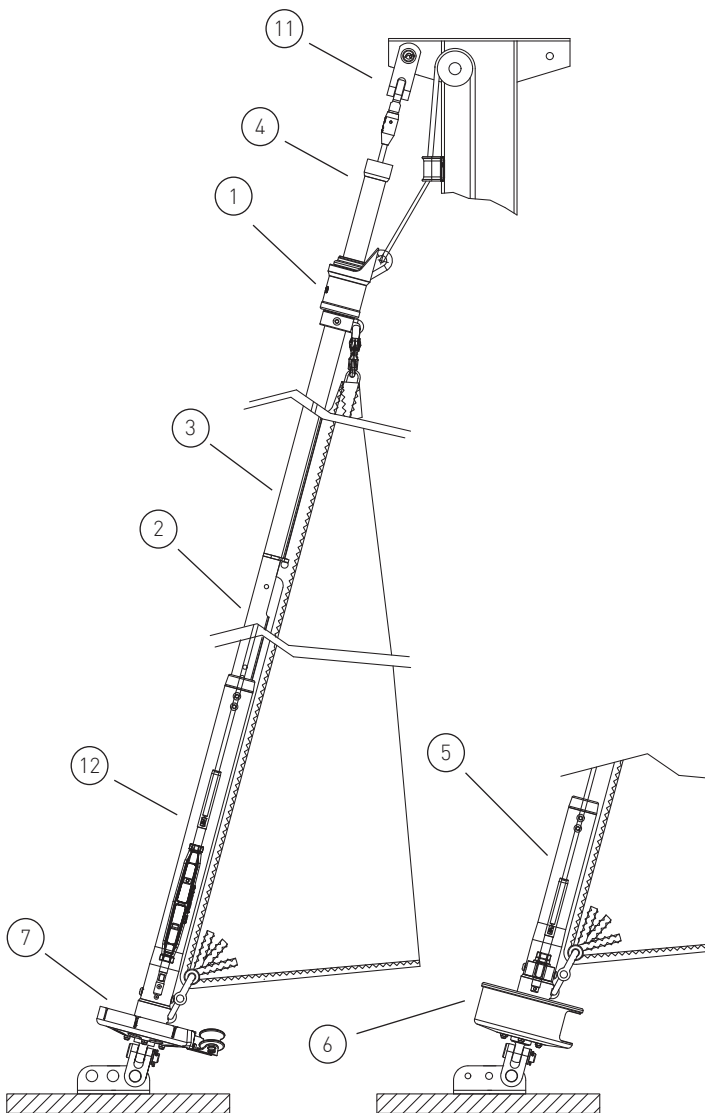

Basisangebot

Gerne erstellen wir Ihnen ein individuelles Angebot für Ihr Schiff

Schiffslänge ca. 35 - 45 ft
 Schiffsgewicht ca. 6 - 8 t
 Vorstag Ø: 8 mm (1x19)
 8,4 mm (Rod)
 Max. Vorstaglänge: 13 m

		Artikel Nr.	Preis
1	Fallschlitten	FS IV	--
	14,5 m Profil + RK, bestehend aus:		
	Anfangsprofilteil R 20 (1 x 2,5 m)		
2	inkl. Segeleinführung, Kunststoffrohr, Buchsen	R 20-A	--
	Verlängerungsprofil R 20 (3 x 3 m) inkl.		
3	Profilverbinder, Befestigungsteile, Kunststoffrohr, Buchsen	R 20-B	--
	Endprofil R 20 (1 x 3 m) inkl. 1x Profilverbinder, Befestigungsteile, Kunststoffrohr, Buchsen, Endkappe	R 20-C	--
			--
5	Rohrkupplung kurz	47/108	--
6	Fockroller Trommel S-Serie	F V-S	--
7	Fockroller Endlos S-Serie	FE V-S	--

Richtpreis inkl. 19% MwSt.

mit Fockroller Trommel - F IV-S

3.565 EUR

mit Fockroller Endlos - FE IV-S

3.679 EUR

Der Richtpreis gilt für o.a. Einzelteile ab Werk Markdorf (EXW). Ohne Montage, Leine, Leinenführung, Vorstag, Konfektionieren, Pütting, Verlängerungen, Verpackung, weiteres Zubehör. Gerne erstellen wir für Sie ein individuelles Angebot.

3	Verlängerungsprofil R 20 (3m)	R 20-B	305,18 EUR
11	Mastanschluss nach Bedarf Gabeltoggle, Auge, T-Terminal		
12	Rohrkupplung lang	47/104	315,09 EUR
	Vorstaganschluss über Wantenspanner		
13	5/8" UNF Bronze inkl. Gewindeterminale für Draht D 8 mm (Kontermuttern, Splinte)	W5/8S (D8)	248,71 EUR
	Vorstaganschluss über Wantenspanner		
13	5/8" UNF Bronze inkl. Stud, Muffe, Rod Socket für Rod D 8,4 mm (Kontermuttern, Splinte)	W5/8S + RA-17	442,66 EUR

Bedieneleine Fockroller Classic

	Artikel Nr.	Preis inkl. 19 % MwSt.
Ø 4 mm / Länge 10 m (Farbe: dunkelblau)	L-D4-L10	11,09 EUR
Ø 6 mm / Länge 16 m (Farbe: dunkelblau)	L-D6-L16	41,61 EUR
Ø 8 mm / Länge 22 m (Farbe: dunkelblau)	L-D8-L22	62,43 EUR
Ø 10 mm / Länge 28 m (Farbe: dunkelblau)	L-D10-L28	128,07 EUR