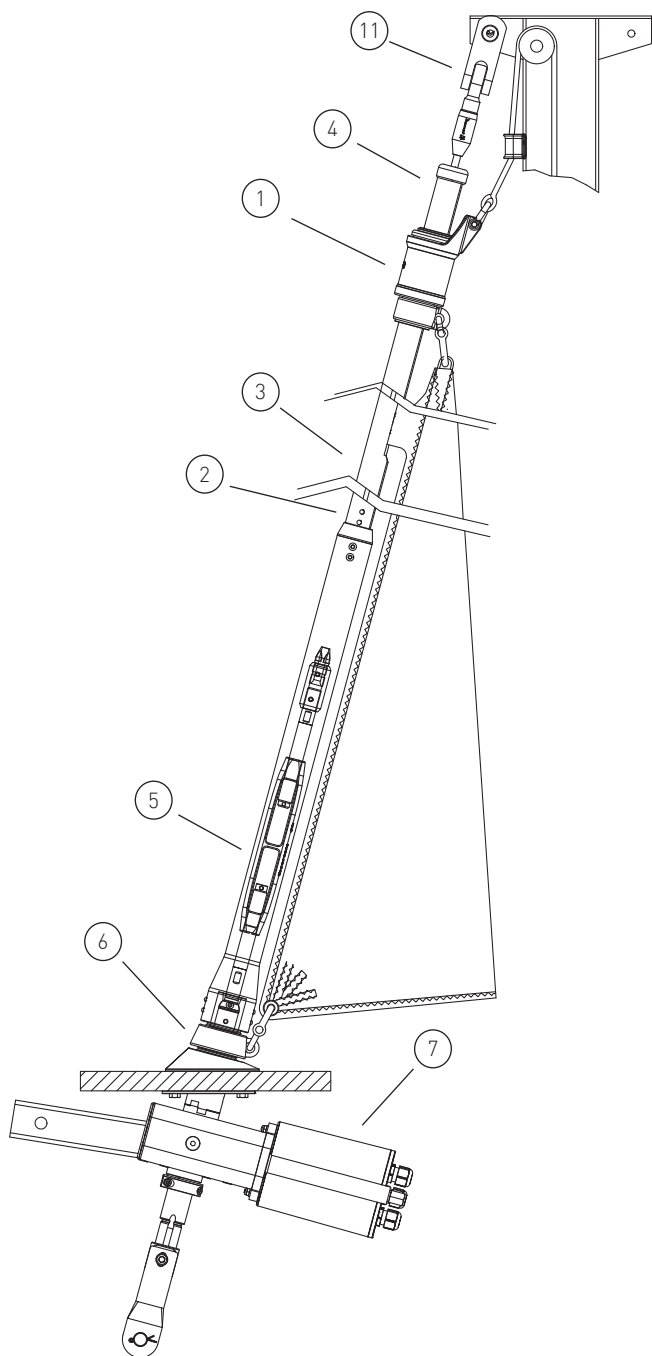

Basisangebot

Gerne erstellen wir Ihnen ein individuelles Angebot für Ihr Schiff

Schiffslänge ca. 45 - 60 ft
 Schiffsgewicht ca. 10 - 15 t
 Vorstag Ø: 10 mm (1x19)
 -- mm (Rod)
 Max. Vorstaglänge: 24 m

		Artikel Nr.	Preis
1	Fallschlitten	FS IV	--
	21,5m Profil + RK bestehend aus:		
2	Anfangsprofilteil R 30 (1 x 2,5 m) inkl. Segeleinführung, Kunststoffrohr, Buchsen	R 20-A	--
3	Verlängerungsprofil R 30 (3 x 3 m) inkl. Profilverbinder, Befestigungsteile, Kunststoffrohr, Buchsen	R 20-B	--
4	Endprofil R 30 (1 x 3 m) inkl. Profilverbinder Befestigungsteile, Kunststoffrohr, Buchsen, Endkappe	R 20-C	--
5	Rohrkupplung für Wantenspanner 3/4	300-61	--
6	Decksdurchführung DS inkl. Achse, Halswirbel, Kugelschluss, Gabelanschluss, Kugelterminal	DS-I	--
7	Antriebseinheit 12 V oder 24 V / 700 W	SE-I-700	--

	Relaisseinheit in wasserdichter Box 12V/700W	SE-C-12V	417,45 EUR
	Relaisseinheit in wasserdichter Box 24V/700W	SE-C-24V	478,11 EUR
	Notantrieb / Handantrieb mit Unterbrechungskontakt (Antriebseinheit + Kurbel)	300-320	819,74 EUR
3	Verlängerungsprofil R 30 (3m)	R 20-B	336,71 EUR
11	Mastanschluss nach Bedarf Gabeltoggle, Auge, T-Terminal		
13	Vorstagsanschluss über Wantenspanner 3/4" UNF Bronze inkl. Gewindeterminale für Draht D 10 mm (Kontermuttern, Splinte)	W3/4S (D10)	399,28 EUR

Bedieneleine Fockroller Classic

	Artikel Nr.	Preis inkl. 19 % MwSt.
Ø 4 mm / Länge 10 m (Farbe: dunkelblau)	L-D4-L10	7,43 EUR
Ø 6 mm / Länge 16 m (Farbe: dunkelblau)	L-D6-L16	23,65 EUR
Ø 8 mm / Länge 22 m (Farbe: dunkelblau)	L-D8-L22	54,07 EUR
Ø 10 mm / Länge 28 m (Farbe: dunkelblau)	L-D10-L28	122,35 EUR